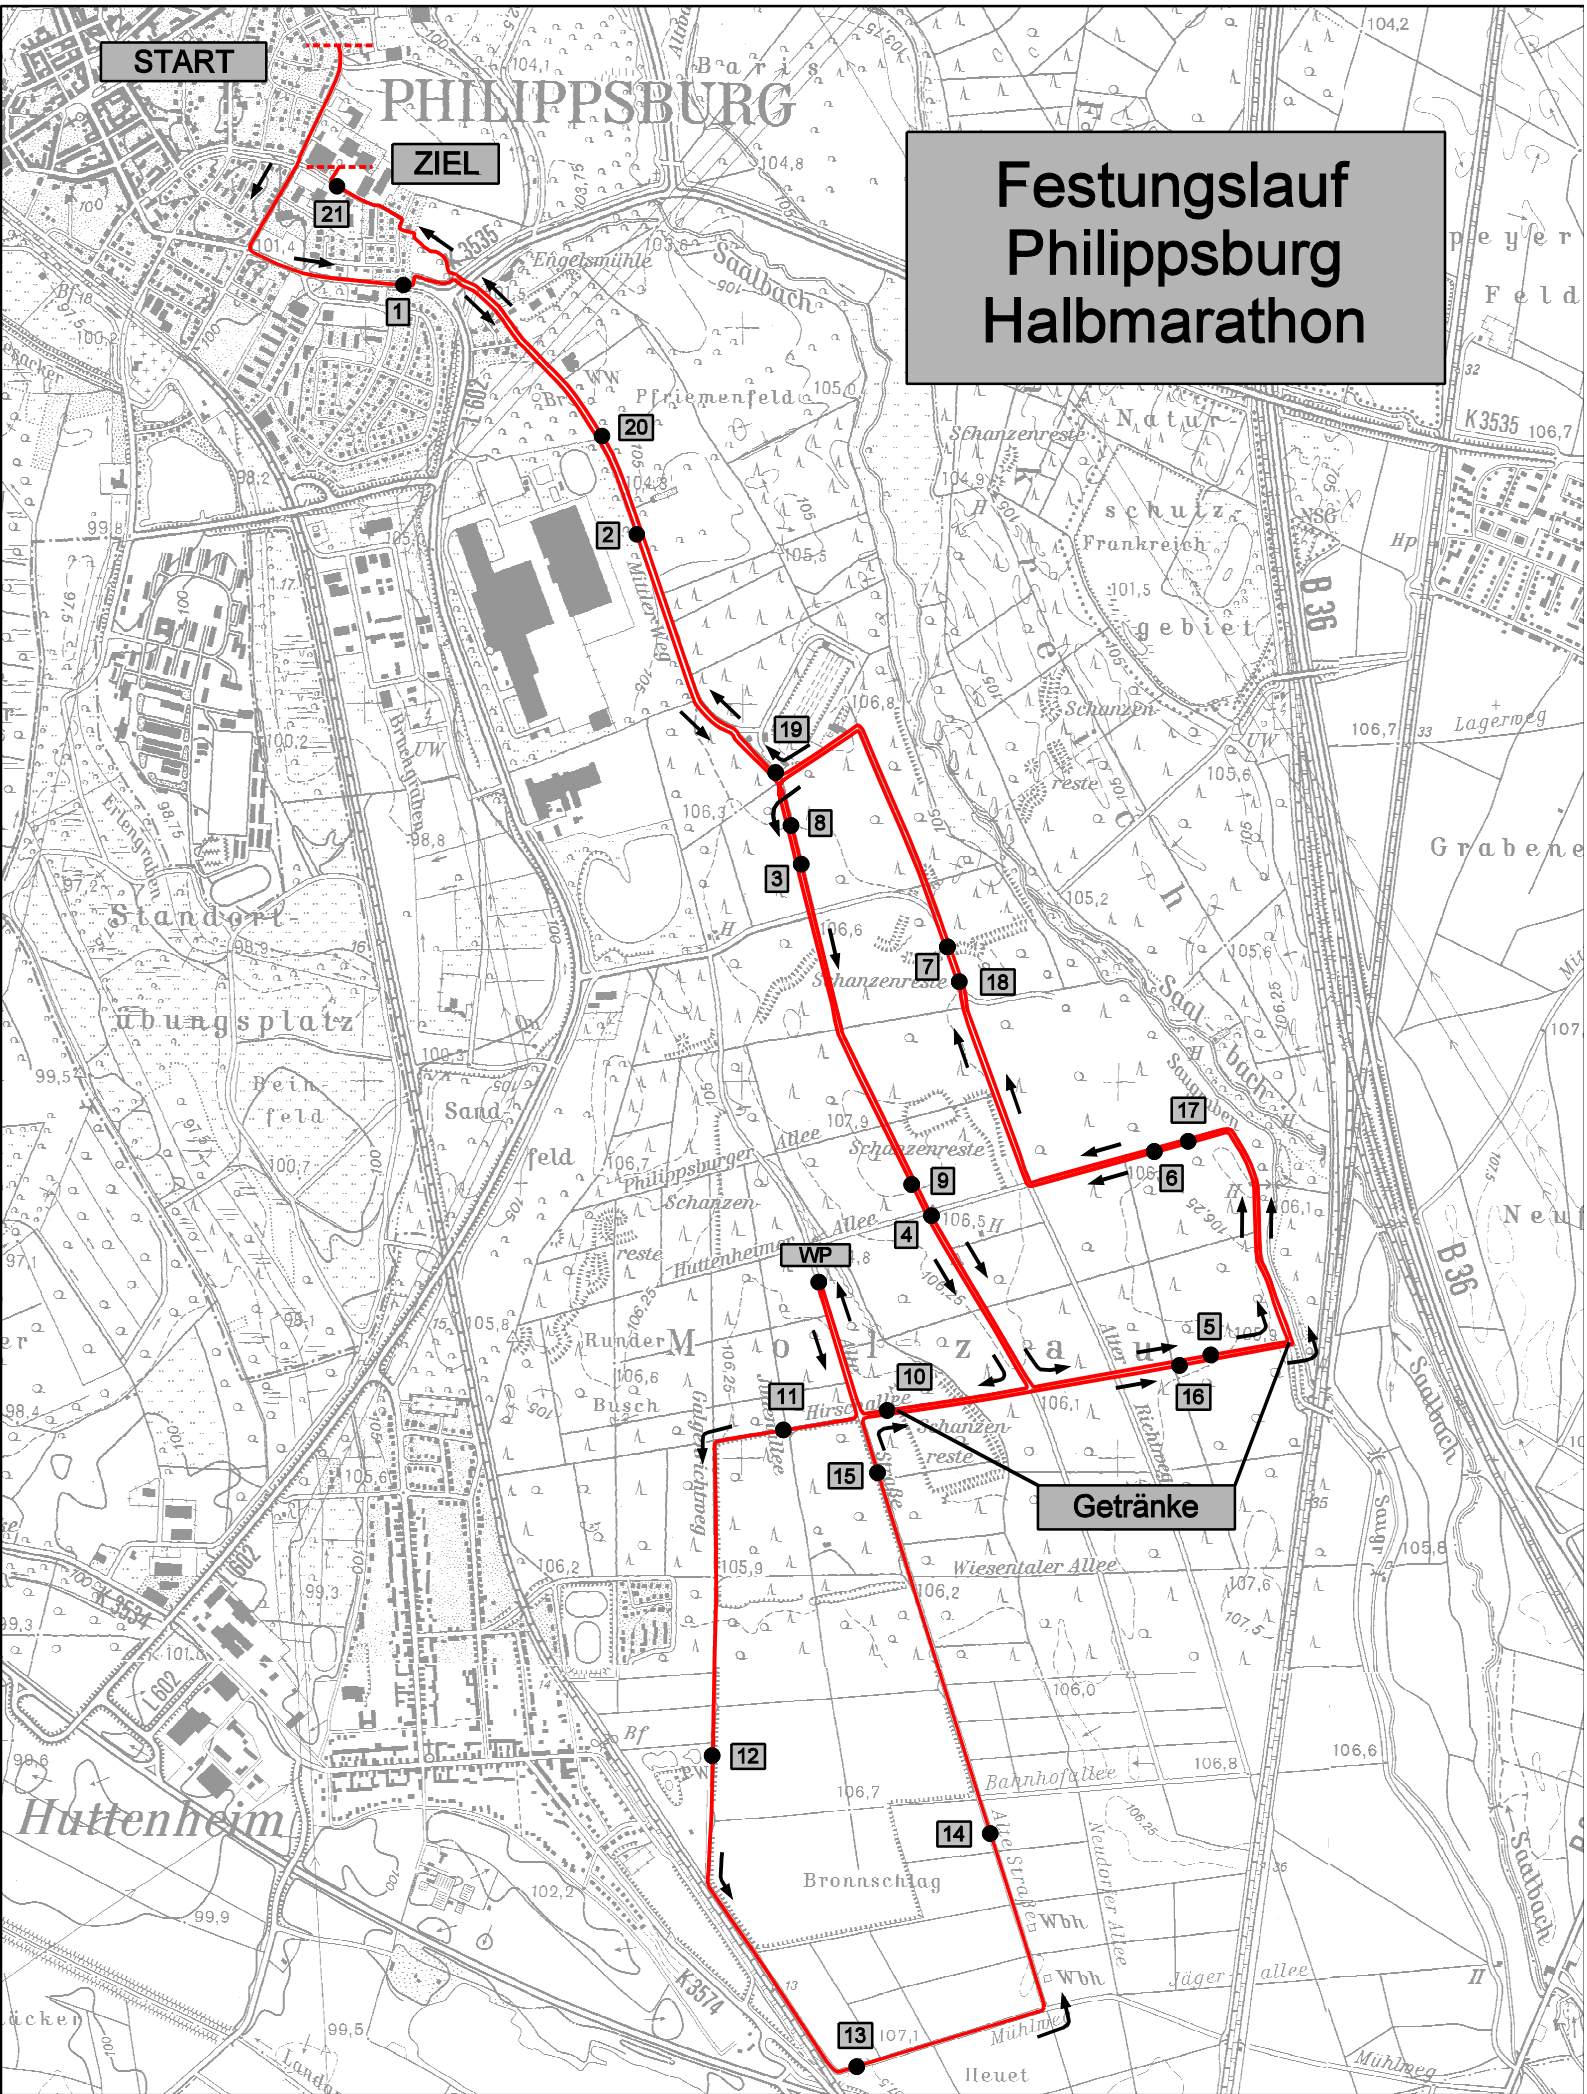

Festungslauf Philippsburg Halbmarathon

START

ZIEL

Getränke

21

1

20

2

19

8

3

7

18

17

6

9